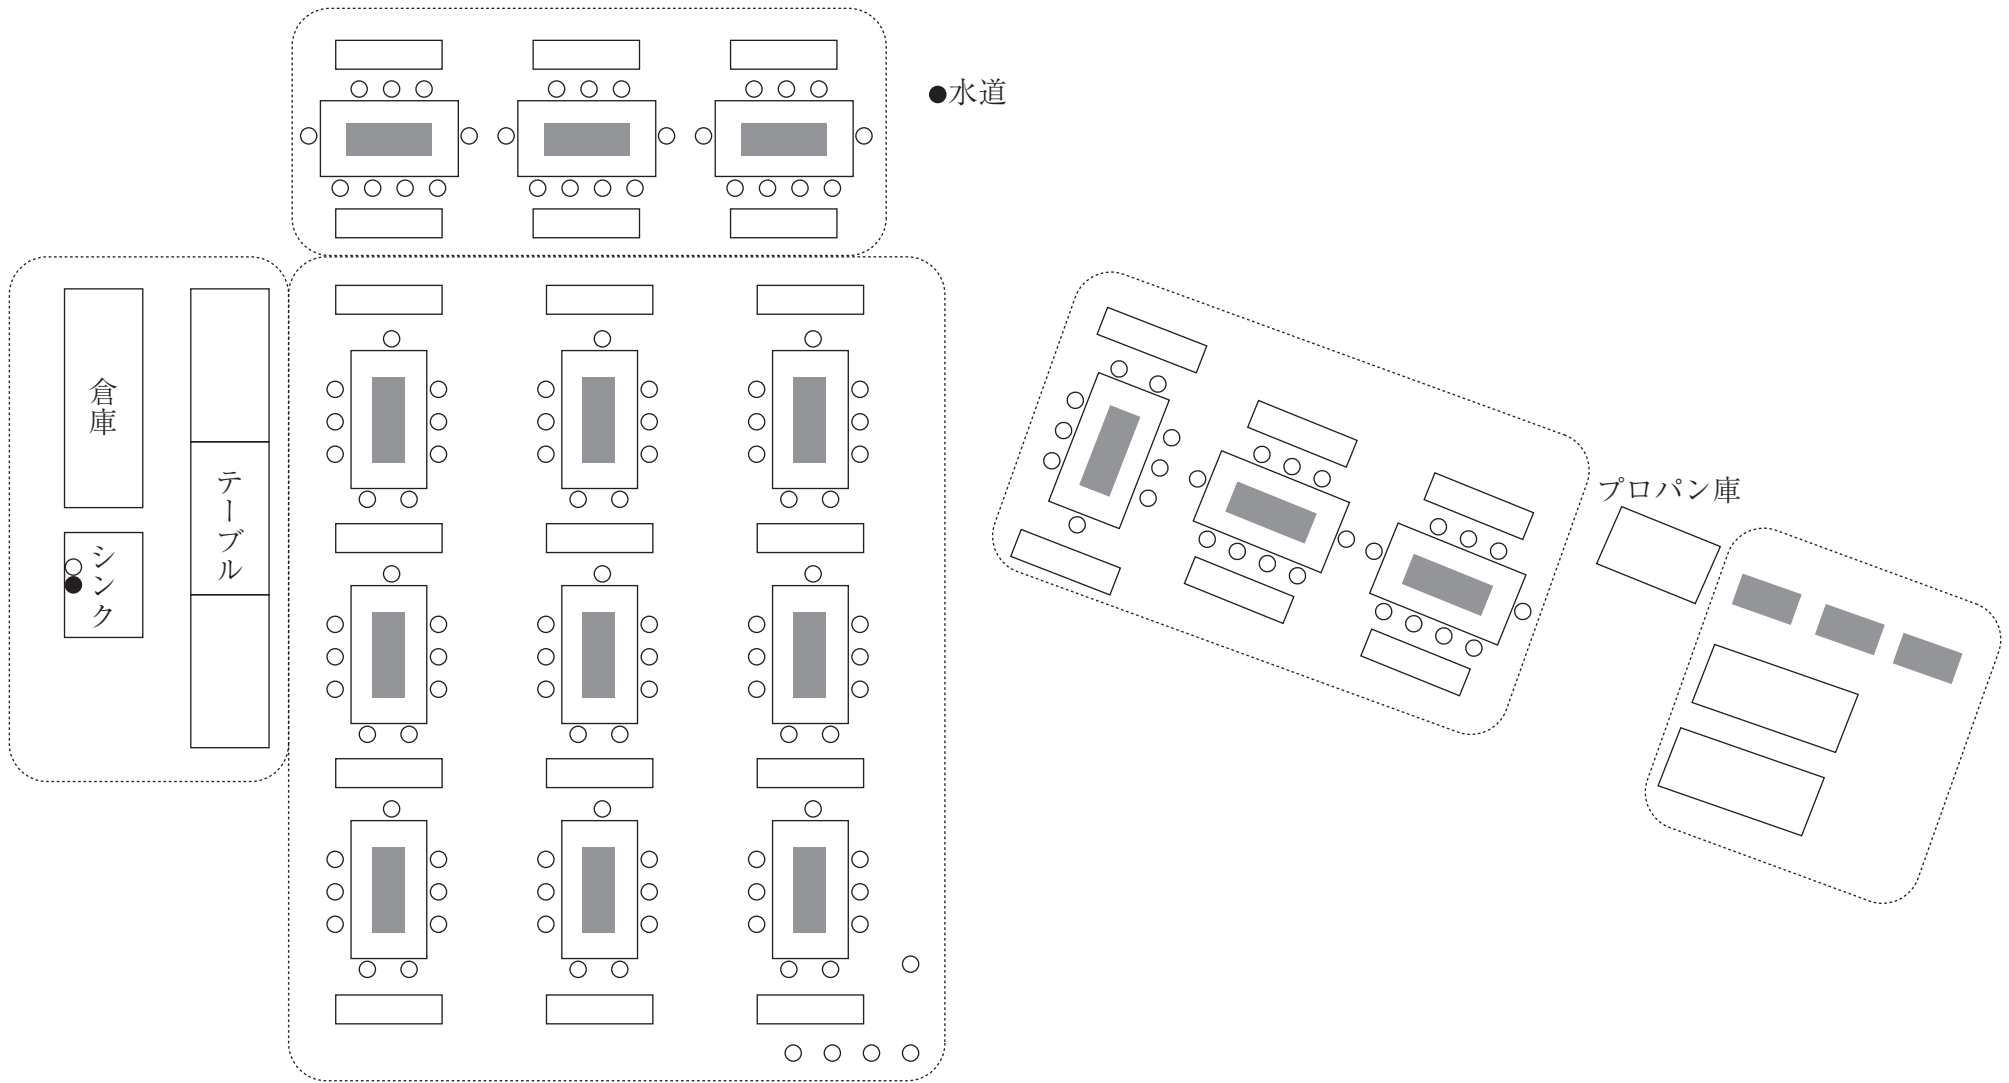

# バーベキュー広場レイアウト

● 20m 先にトイレ

至 本館

至 1号ゼミナール室